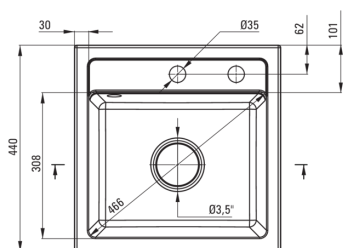

ZORBA

Chiuvetă din granit, 1-cuvă

 deante

Codul produsului: ZQZ_7103

Culoarea: nisip

Chiuvetă

Finisaj	nisip
Tipul suprafeței	mat
Material	granit
Metoda de instalare	cu montare încastrată
Număr de cuve	1
Lățimea minimă a dulapului [mm]	450
Lățime [mm]	440
Lungimea [mm]	440
Înălțime [mm]	184
Adâncimea cuvei [mm]	170
Lungimea conturului [mm]	420
Lățimea conturului [mm]	420
Dotat cu accesorii	Da
Număr de orificii	2
Număr de orificii făcute în avans	0

Sifon

Finisaj	oțel
Tipul dopului	automat
Sifon pentru economie de spațiu	Da
Posibilitate de racordare a unei mașini de spălat vase/ rufe	Da

Caracteristici:

- Proprietățile granitului Deante: rezistență la impact, temperatură ridicată, decolorare, șoc termic - conform standardului EN 13310
- Cea mai lungă garanție, de 18 ani
- Chiuveta este dotată cu accesorii de racordare la mașina de spălat vase
- Accesorii cu închidere automată a rigolei
- Proprietățile hidrofobe resping moleculele de apă.
- Agent de curățare special, sigur pentru suprafețele curățate
- Sifon pentru economie de spațiu, care înlesnește sortarea reziduurilor