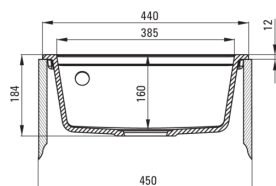

ZORBA

Chiuvetă din granit, 1-cuvă

 deante

Codul produsului: ZQZ_7103

Culoarea: nisip

Chiuvetă

Finisaj	nisip
Tipul suprafeței	mat
Material	granit
Metoda de instalare	cu montare încastrată
Număr de cuve	1
Lățimea minimă a dulapului [mm]	450
Lățime [mm]	440
Lungimea [mm]	440
Înălțime [mm]	184
Adâncimea cuvei [mm]	170
Lungimea conturului [mm]	420
Lățimea conturului [mm]	420
Dotat cu accesorii	Da
Număr de orificii	2
Număr de orificii făcute în avans	0

Sifon

Finisaj	oțel
Tipul dopului	automat
Sifon pentru economie de spațiu	Da
Posibilitate de racordare a unei mașini de spălat vase/ rufe	Da

Caracteristici:

- Proprietățile granitului Deante: rezistență la impact, temperatură ridicată, decolorare, șoc termic - conform standardului EN 13310
- Cea mai lungă garanție, de 18 ani
- Chiuveta este dotată cu accesorii de racordare la mașina de spălat vase
- Accesorii cu închidere automată a rigolei
- Proprietățile hidrofobe resping moleculele de apă.
- Agent de curățare special, sigur pentru suprafețele curățate
- Sifon pentru economie de spațiu, care înlesnește sortarea reziduurilor